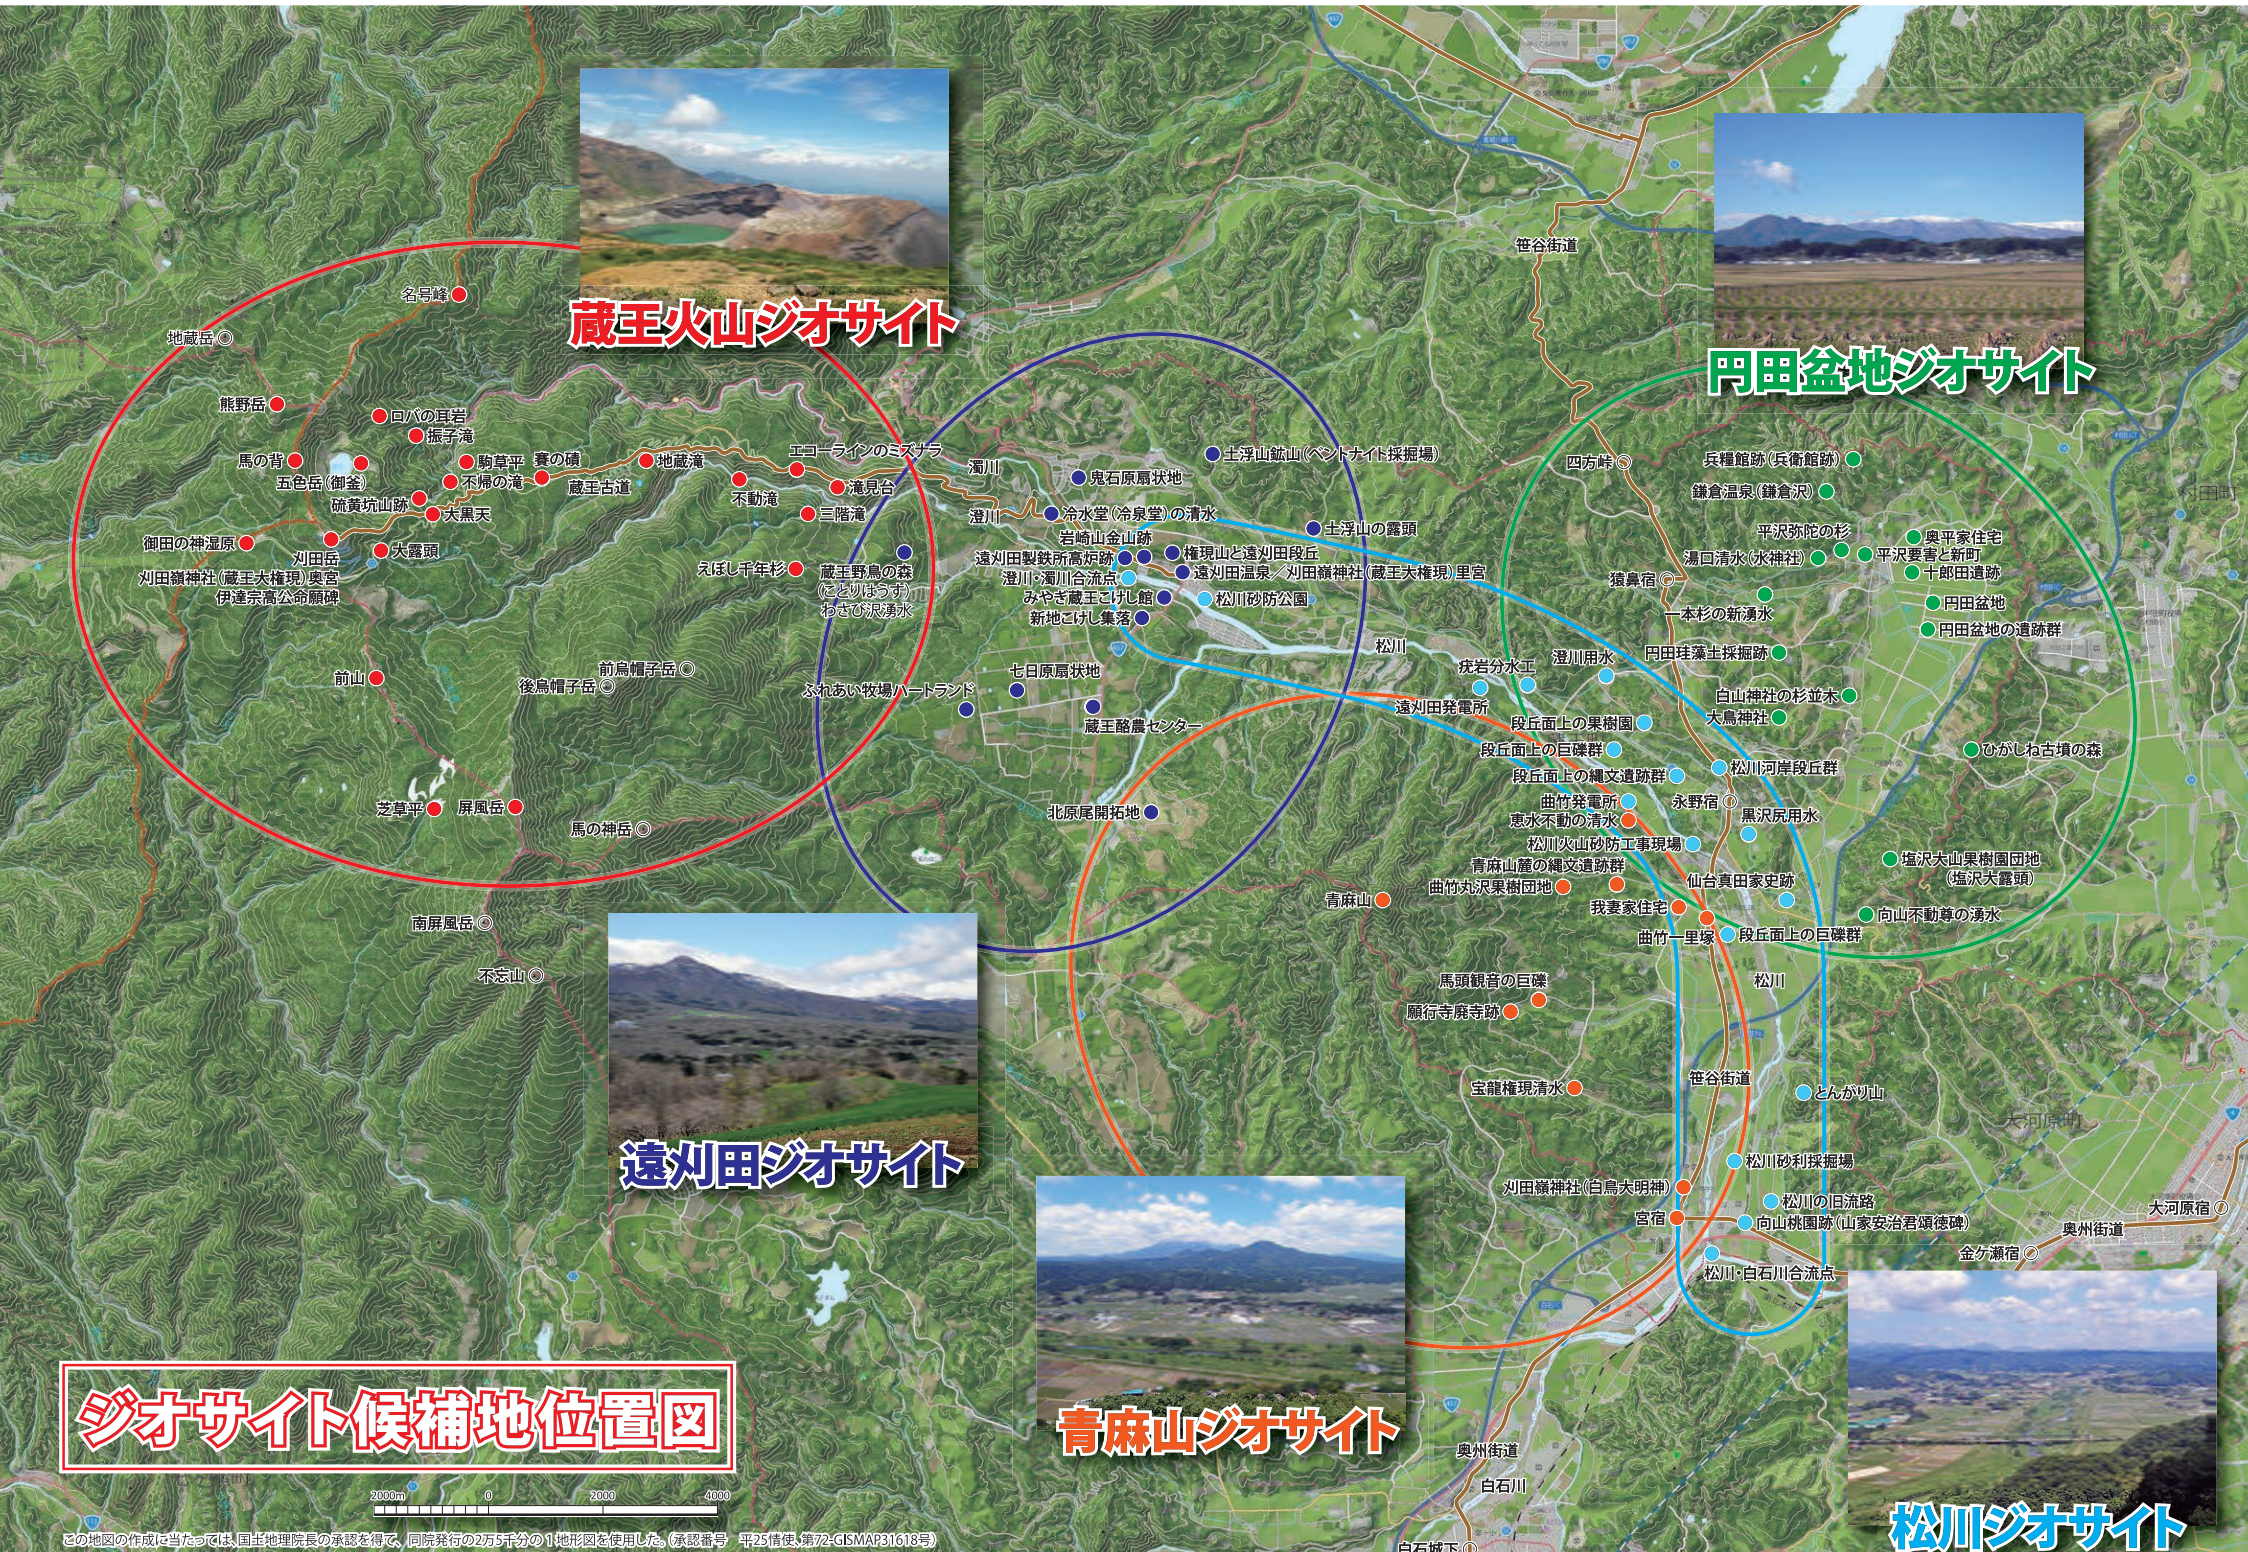

蔵王火山ジオサイト

円田盆地ジオサイト

遠刈田ジオサイト

青麻山ジオサイト

松川ジオサイト

ジオサイト候補地位置図

この地図の作成に当たっては、国土地理院長の承認を得て、同院発行の2万5千分の1地形図を使用した。(承認番号 平25情使第72-GISMAP31618号)

2000m 0 2000 4000